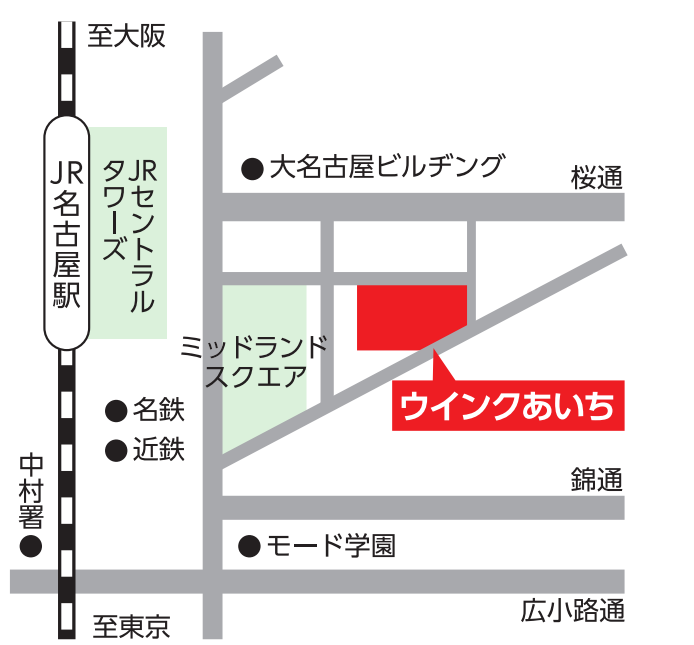

名古屋駅から直通で約24分!!

*ダイヤが諸事情により乱れる場合がございます。事前に発車時刻をご確認されることをお勧めします。

ポートメッセなごや(名古屋国際展示場)
〒455-0848 愛知県名古屋市港区金城ふ頭二丁目2番地

宿泊のご案内

- NTS開催期間中は下記ホテルの宿泊料金をお値打ちにてご利用いただけます。*詳しくはWEBサイトにてご確認ください。
- 名古屋駅前モンブランホテル Tel.052-541-1121 名古屋駅
 - ホテルナゴヤキャッスル Tel.052-521-2121 名古屋駅から無料シャトルバス
 - プリンスガーデンホテル Tel.052-262-4111 栄駅
 - 名古屋栄東急REIホテル Tel.052-251-0109 栄駅

名古屋駅より徒歩約3分。

■ウィンクあいちへの交通アクセス

お車でお越しの場合

名古屋高速 都心環状線「錦橋」出口より約6分
*駐車場は、近隣の有料駐車場をご利用ください。

公共交通機関でお越しの場合
(遠方から来場される方にはおすすめです。)

- 地方よりお越しの方はこちらから出発
- セントレア(中部国際空港) 名鉄常滑線「名鉄空港特急ミュージスカイ」(28分)
 - JR東京駅より JR(東海道新幹線)…約97分
 - JR新大阪駅より JR(東海道新幹線)…約51分

*名古屋駅よりお越しの際は、地下街からの連絡通路がございませんので、地上に上がっていただき、ミッドランドスクエアの脇を抜け、ウィンクあいち(愛知県産業労働センター)の1階よりお入りください。

ウィンクあいち(愛知県産業労働センター)
〒450-0002 名古屋市中村区名駅4丁目4-38

名古屋テーブルトップショー、全国約140社の有力企業や商社が出展。

ポートメッセなごや会場マップ

施設概要

ポートメッセなごや内 設備
 コインロッカー完備 立体駐車場完備(有料) 施設内常設飲食店利用可(有料)
 ふる里(レストラン 250席) / 東山ガーデン(レストラン 100席) / ふる里(喫茶室 70席)
 第3展示館 設備 休憩室…2ヶ所 お手洗い…4ヶ所