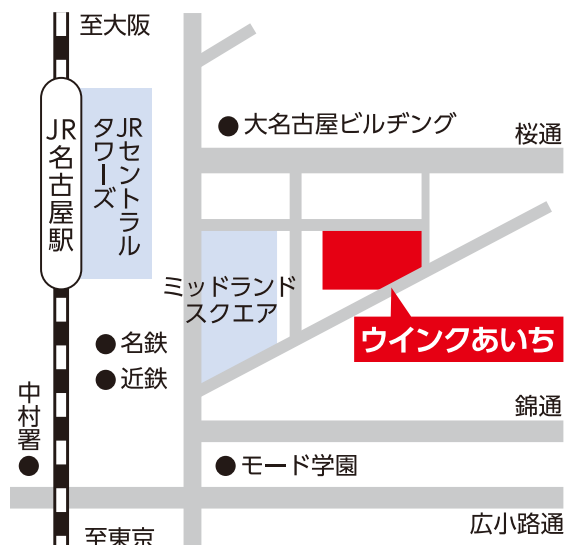

歴史と信頼ある日本最大級の見本市。

開催
場所

ウィンクあいち
愛知県産業労働センター
6・7・8F会場

1/15

WED 9:00
18:00
(17:30受付終了)

16

THU 9:00
16:30
(16:00受付終了)

名古屋駅より徒歩約3分。

■ウィンクあいちへの交通アクセス

お車でお越しの場合

名古屋高速 都心環状線「錦橋」出口より約6分
※駐車場は、近隣の有料駐車場をご利用ください。

公共交通機関でお越しの場合
(遠方から来場される方にはおすすめです。)

名古屋駅へ遠方よりお越しの方

セントレアより 名鉄常滑線「名鉄空港特急ミュースカイ」(28分)
(中部国際空港)

JR東京駅より JR(東海道新幹線)…約97分

JR新大阪駅より JR(東海道新幹線)…約51分

※名駅地下街サンロードからミッドランドスクエア、マルケイ観光ビル、名古屋クロスコートタワーを経由すると雨に濡れずにアクセスできます。

ウィンクあいち(愛知県産業労働センター)
〒450-0002 名古屋市中村区名駅4丁目4-38

全国約100社のテーブルウェア・ハウスウェアメーカーが大集結

61th NAGOYA in ウィンクあいち TABLETOP SHOW 2025

ウィンクあいち 8Fにて統一受付となります